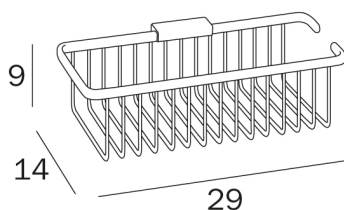

HOTELLERIE

design Studio Inda

COD AV051A

Basket

DISEGNO TECNICO

FINISHES

CR Chrome-plated